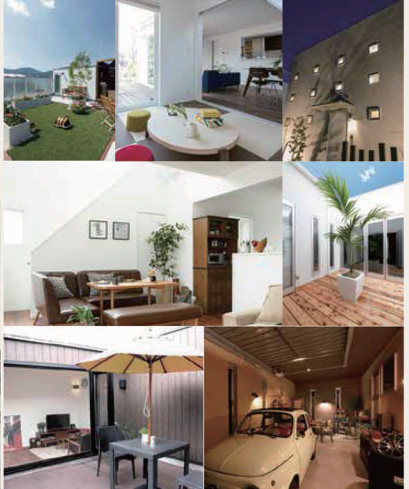

わたしたちにちょうどいい家。

1,000万円からはじまる、新しい家づくりのカタチができました。洗練されたシンプルな四角い家をベースに、「+FUN」のオプションであなただけのコダワリを追加していく、新しい発想のセミオーダーデザイン住宅。

売土地情報

| | | | | | | |
|---|--|--|--|--|--|--|
| <p>大溝水町 建築条件なし ★即引き渡し可 ★バス停「すこやか社口」徒歩14分(約120m) ★アパルテオ東海店徒歩12分(約90m) ★土約135坪 ★即引き渡し可</p> | <p>佐野町 建築条件なし ★JF能登川駅 徒歩13分 ★フレンドマート能登川店徒歩15分(約1200m) ★能登川第一幼稚園徒歩4分(約32m) ★即引き渡し可</p> | <p>八日市金堂 880万円 ★八日市幼稚園 徒歩10分(約800m) ★ショッピングプラザアップ徒歩4分(約49m)</p> | <p>八日市駅前 880万円 ★八日市幼稚園 徒歩10分(約800m) ★ショッピングプラザアップ徒歩4分(約49m)</p> | <p>沖野 1,080万円 ★みまわり幼稚園 徒歩5分(約400m) ★八日市南小学校 徒歩3分(約240m)</p> | <p>沖野 1,080万円 ★みまわり幼稚園 徒歩5分(約400m) ★八日市南小学校 徒歩3分(約240m)</p> | <p>沖野 1,080万円 ★みまわり幼稚園 徒歩5分(約400m) ★八日市南小学校 徒歩3分(約240m)</p> |
|---|--|--|--|--|--|--|