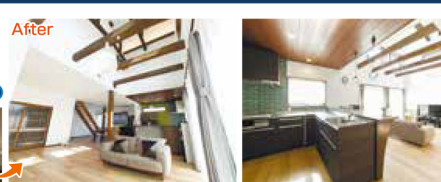

施工箇所…全面改装  
施工面積…53.97㎡  
工期…約2ヶ月

HP施工事例

**デザイン リノベーション**  
事例多数掲載!!  
他の施工事例はこちらから▶▶▶

## 古民家再生

古民家ならではの味わいを活かしながら、住み良い空間へリノベーション  
**耐震補強もお任せください!**

二世帯住宅    デザインリフォーム    耐震工事    間取り変更工事

**匠工房プレゼンツ!**

Life Style! radio  
塩崎 佳佳   仙石 幸一  
FM77.0 毎週水曜日12:45~13:00

匠工房には、中途採用スタッフも輝ける環境があります!

会社説明会「面談」希望からでもOK!  
たくさんの方からの、エントリーお待ちしております!  
詳しい採用情報は、こちらをご覧ください