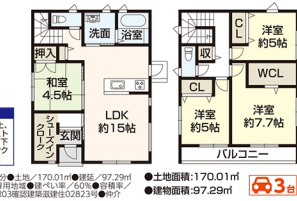

### 東近江市 建部塚町

土地約 51 坪

価格 **2,390 万円**

月々返済 お支払例 **63,156 円**  
ポスズ払い込み

- ### 近江鉄道「八日市」駅 徒歩16分
- 八日市ひよこ保育園 徒歩8分(約640m)
  - 八日市小学校 徒歩6分(約480m)
  - 西友八日市店 徒歩8分(約640m)
  - 東近江役所本庁舎 徒歩9分(約720m)