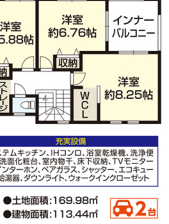

### 東近江市 建部塚町

土地約 51 坪

価格 **2,390 万円**

月々返済 お支払例 **63,156 円**  
ポスズ払い込み

- ### 近江鉄道「八日市」駅 徒歩16分
- 八日市ひよこ保育園 徒歩8分(約640m)
  - 八日市小学校 徒歩6分(約480m)
  - 西友八日市店 徒歩8分(約640m)
  - 東近江役所本庁舎 徒歩9分(約720m)