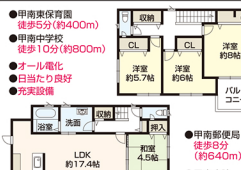

● 押谷小学校 徒歩9分(約1650m)

● オール電化

新築 甲南町 寺庄 51

価格 **2,840**万円
月々返済 **75,947**円
ボーナス払いあり

JR「寺庄」駅 徒歩2分