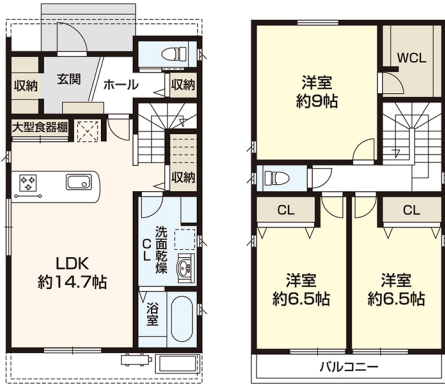

参考新築プラン

土地面積:185.81m²/建物面積:100.19m²