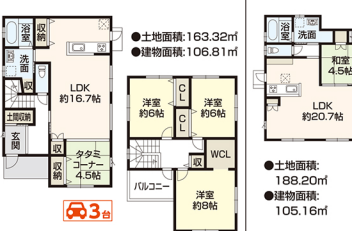

土地 162.06m²
(約49.02坪)

学校区: 緑野小学校 / 水口中学校

水口町 北泉2丁目

価格 **2,890**万円
月々返済 **76,368**円
ボーナス払いあり

値下げしました!

バス停「東泉」徒歩4分

● オール電化

- 柏木小学校徒歩18分(約1440m)
- MEGAドン・キホーテ甲賀水口店徒歩3分(約240m)
- カインズモール甲賀店徒歩19分(約1520m)