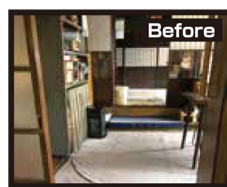

# リフォームNEWS 夏号

匠工房プレゼンツ!

新型コロナウイルス対策を強化しております

匠工房 で検索

FM77.0 毎週木曜日12:45~13:00

長押はそのまま使用し、日本家屋の趣が感じられる空間

白が映えるキッチン

和の良さを残しつつ明るい空間に

After

広々とLDK

Before

格子を採用し、かっこいい和モダン