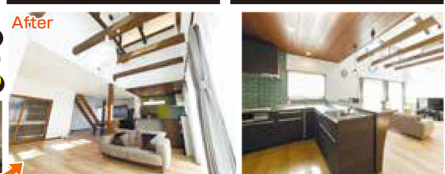

古民家再生

古民家ならではの味わいを活かしながら、住み良い空間へリノベーション

耐震補強もお任せください!

野洲店
〒520-2423
滋賀県野洲市西河原1丁目2227
【営業時間】10:00~18:00
【休日】毎週火曜日・水曜日
☎0120-526-010

湖西店
〒520-0232
滋賀県大津市真野2丁目29-1 聖田プライズプラザ内
【営業時間】10:00~18:00
【休日】毎週火曜日・水曜日
☎0120-365-393

水口店
〒528-0036
滋賀県甲賀市水口町東名坂117
【営業時間】10:00~18:00
【休日】毎週火曜日・水曜日
☎0120-651-213

草津栗東店
〒520-3024
滋賀県栗東市小柿5丁目13番5号
【営業時間】10:00~18:00
【休日】毎週火曜日・水曜日
☎0120-514-050

湖東湖北店
〒522-0041
滋賀県彦根市平田町438-10
【営業時間】10:00~18:00
【休日】毎週火曜日・水曜日
☎0800-200-6884

イオンタウン 湖南店
〒520-3252
滋賀県湖南市岩根4580
【営業時間】10:00~19:00
【休日】毎週水曜日
TEL 0748-69-6195