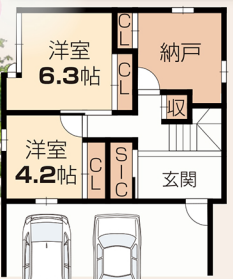

匠工房が自信をもっておすすめする新築物件!是非現地でご覧下さい

OPEN HOUSE

コロナウイルス対策のマスク着用をお願いします。

4/3^{sat} 4/10^{sat} 4/11^{sun} 4/17^{sat} 4/18^{sun} 4/24^{sat} 4/25^{sun} 4/29^{thu}

AM10:00~PM5:00

会場 | 栗東市霊仙寺2丁目

JR「栗東」駅徒歩12分

- 周辺環境**
- 大宝西小学校徒歩14分(約1120m)
 - 栗東西中学校徒歩4分(約320m)
 - ハロ-栗東荊原店徒歩14分(約1120m)

3LDK+納戸

駐車2台可

2階リビング

現地アクセス カーナビ検索 | 栗東市霊仙寺2丁目4-25付近

販売価格(税込) 借入金3,180万円・適用金利0.625%
返済銀行 返済期間35年の場合

3,180万円 月々 **84,317円** ボーナス0円

株式会社 **匠工房**
不動産販売

●住宅の扉などの広さと土地の地形・開口・奥行などの寸法及び方位は概略です。●税込表示のものは消費税を含んでいます。
●掲載物件は令和3年3月22日までのです。万一価格の変更または売却済みの場合はご了承ください。
●販売費の他、その他については個別にてお問い合わせ。
宅地取引業免許/滋賀県知事(第)3533号 二級建築士事務所/滋賀県知事(第)22116号
建設業許可/滋賀県知事許可(特-29)第22598号 (公社)全日本不動産協会会員
(公社)近畿地区不動産公正取引協議会会員 (仲介) 広告有効期限:2021年4月26日