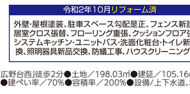

匠工房のオススメ物件大特集!

新築戸建 水口町 北泉2丁目

バス停「東泉」 徒歩4分

新築戸建 価格2,990万円

新築戸建 価格3,190万円

新築戸建 価格1,749万円

バス停「広野山西」 徒歩2分

新築戸建 価格2,398万円

JR「賈生川」駅 徒歩6分

- 柏木小学校徒歩18分(約1440m)
● MEGAドンキホーテ甲賀水口店徒歩3分(約240m)
● カインズモール甲賀店徒歩19分(約1520m)

売土地 2区画

1号地 価格1,195万円
2号地 価格1,095万円

大原中 価格1,790万円

JR「甲賀」駅 徒歩10分

新築戸建 価格2,830万円

JR「甲南」駅 徒歩10分