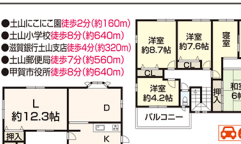

日野町 別所 価格880万円

新築戸建 価格1,499万円

バス停「曙岡地南」 徒歩2分

水口町 山 価格1,499万円

新築戸建 価格2,190万円

バス停「桜ヶ丘東」 徒歩3分

新築戸建 価格2,190万円

バス停「市役所土山支所」 徒歩6分