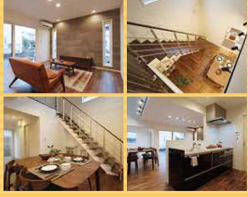

匠工房のオススメ物件大特集!

新築戸建情報

東上野駅 徒歩13分 (約1040m)
価格 2,180万円
月々返済 **39,791円** (金利5.0%)
●駅徒歩13分(約1040m)
●駅徒歩13分(約1040m)
●駅徒歩13分(約1040m)
●駅徒歩13分(約1040m)

東上野駅 徒歩3分
価格 1,980万円
月々返済 **32,943円** (金利5.0%)
●駅徒歩3分(約240m)
●駅徒歩3分(約240m)
●駅徒歩3分(約240m)

東上野駅 徒歩29分
価格 1,940万円
月々返済 **31,874~59,896円**
●駅徒歩29分(約2240m)
●駅徒歩29分(約2240m)

東上野駅 徒歩21分 (約1680m)
価格 1,680万円
月々返済 **24,922円**
●駅徒歩21分(約1680m)
●駅徒歩21分(約1680m)

新モデルハウス完成見学会

予約制 4/29(土)~5/6(日)
様々な暮らしにフィットする
ゼロキューブのモデルハウス。

ゼロキューブのモデルハウス。
●1階の大型LDK(19畳)とツラツラキッチン(12畳)とダイニング(12畳)が一体になっており、開放的な空間が広がります。
●2階には2つのベッドルーム(10畳)とバスルーム(5畳)があり、快適な生活を送ることができます。

こだわり1 1階の大型LDK(19畳)とツラツラキッチン(12畳)とダイニング(12畳)が一体になっており、開放的な空間が広がります。
こだわり2 家事アップ機能の最新ブランド家電が揃ったキッチン(12畳)と、お掃除ロボットが活躍できる2階のフローリングが、お掃除が楽々です。
こだわり3 最新のカラーシートを施工した床材が、お掃除が楽々です。

近江鉄道「八日市」駅 徒歩5分(約400m)
価格 1,305万円
月々返済 **1,325万円**
●駅徒歩5分(約400m)
●駅徒歩5分(約400m)

売土地情報

東上野駅 徒歩6分(約480m)
価格 1,120万円
●駅徒歩6分(約480m)
●駅徒歩6分(約480m)

東上野駅 徒歩5分(約400m)
価格 1,305万円
月々返済 **1,325万円**
●駅徒歩5分(約400m)
●駅徒歩5分(約400m)

東上野駅 徒歩8分(約640m)
価格 862.47万円
月々返済 **1,019.48万円**
●駅徒歩8分(約640m)
●駅徒歩8分(約640m)

東上野駅 徒歩5分(約400m)
価格 1,305万円
月々返済 **1,325万円**
●駅徒歩5分(約400m)
●駅徒歩5分(約400m)

中古戸建情報

東上野駅 徒歩15分(約1200m)
価格 2,280万円
月々返済 **69,965円**
●駅徒歩15分(約1200m)
●駅徒歩15分(約1200m)

東上野駅 徒歩14分(約1120m)
価格 2,350万円
月々返済 **82,837円**
●駅徒歩14分(約1120m)
●駅徒歩14分(約1120m)

東上野駅 徒歩10分(約800m)
価格 2,585万円
月々返済 **69,917円**
●駅徒歩10分(約800m)
●駅徒歩10分(約800m)

東上野駅 徒歩9分(約720m)
価格 1,499万円
月々返済 **40,682円**
●駅徒歩9分(約720m)
●駅徒歩9分(約720m)

売却物件大募集!

売却物件大募集!
●売却物件大募集!
●売却物件大募集!

チラシ掲載物件は一部です。HPに多数の物件を掲載中です。

チラシ掲載物件は一部です。HPに多数の物件を掲載中です。
●チラシ掲載物件は一部です。HPに多数の物件を掲載中です。
●チラシ掲載物件は一部です。HPに多数の物件を掲載中です。

0120-293-386

株式会社 匠工房 八日市店
東京都中央区八日市1-2-3 匠工房ビル4F
TEL: 0748-29-3860 FAX: 0748-29-3866
営業時間: 10:00~18:00 (日・祭日休) 11:00~18:00 (土)

株式会社 匠工房 不動産販売

株式会社 匠工房 不動産販売
●株式会社 匠工房 不動産販売
●株式会社 匠工房 不動産販売