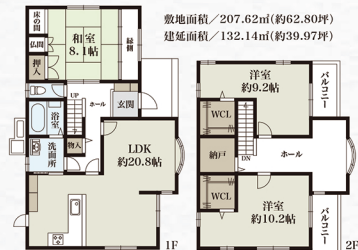

- ★**こだわり1**★
  本趣りを一箇所に集めた設計!家事の移動時間が短縮されて、自由な時間が活用できる嬉しい家事動線です!
- ★**こだわり2**★
  LDKは家族みんながゆっくりつづける約20帖の広さ!家族みんなのお気に入りの場所になる事間違いなし!

駐車台数
3台

水口北保育園 徒歩約4分!
アル・プラザ水口 徒歩約15分!

資料請求受付中! お問い合わせください!

株式会社 匠工房
不動産販売

お電話に
ご連絡下さい
0120-651-213

株式会社 匠工房 水口店 匠工房不動産 検索
〒528-0036 滋賀県甲賀市水口町東本坂117 TEL.0748-65-1300 FAX.0748-65-1311
[営業時間/10:00~18:00] [定休日/第1・2・3火曜日、毎週水曜日] 広告有効期間/2019年8月末日