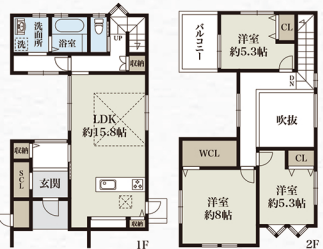

- ★**こだわり1**★
  玄関には広めのシューズインクローゼットを付けたほか、ベランダを収納できるもので有て中代のご家族に優しい設計です!
- ★**こだわり2**★
  LDKを見渡せる対面キッチンは、家事しながらでも家の様子が見え、コミュニケーションを全うしやすい家の心がけが自然と溢れます!