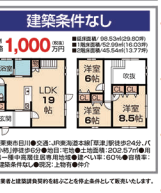

株式会社 匠工房 不動産販売

株式会社 匠工房 草津栗東店 (営業時間: 9:00~18:00) (休日/第1-2火曜日、毎水曜日)

TEL: 077-584-6500 FAX: 077-584-5667

〒520-3024 滋賀県栗東市小榎5丁目13番5号

匠工房 不動産 (ウェブ検索)

匠工房 草津栗東店

お問い合わせ: 077-584-6500