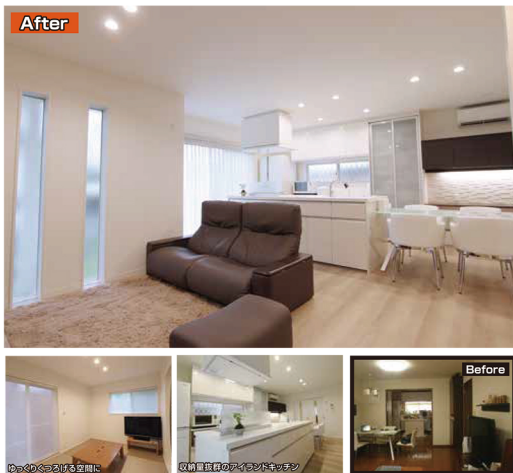

リフォームNEWS

秋号

匠工房プレゼンツ!

こだわりのライフスタイル
Life Style!
supported by 匠工房

MC MORITA 山田 昌雄

FM77.0 毎週木曜日 12:45~13:00

家族みんなの希望が詰まった家

- お客様のご要望**
- ・キッチンとリビングが隔たれていて使い勝手が悪いので、対面キッチンのある広いLDKにしたい
 - ・和室が有効に使えていないので配置を考えてほしい

当初は増築を考えておられましたが、玄関の位置と和室を移動することにより、低コストでご希望通りの広いLDKを実現しました。キッチン希望のデスクコーナーは朝、お二人のお嬢様のお化粧スペース、夜にはご主人のパソコンスペースにと大活躍。上部には、それぞれ必要なものが収納可能な吊戸を設置いたしました。

担当：内田 担当：稲田 担当：尾上

施工面積 …… 67㎡ 工期 …… 約4ヶ月
 施工箇所 …… 全面改築 種類 …… 戸建