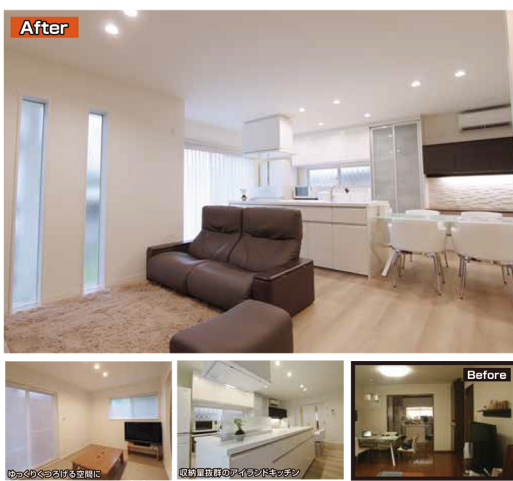

リフォーム NEWS 秋号

匠工房プレゼンツ!

こだわりのライフスタイル
Life Style!
 supported by 匠工房

MC MORIYA 仙石 幸一

FM77.0 毎週木曜日 12:45~13:00

家族みんなの希望が詰まった家

お客様の要望

- キッチンとリビングが隔たれていて使い勝手が悪いので、対面キッチンのあるLDKにしたい。
- 和室が有効に使えていないので配置を考えてほしい。

当初は増築を考えておられましたが、玄関の位置と和室を移動することにより、低コストでご希望通りの広いLDKを実現しました。キッチン希望のデスクコーナーは朝、お二人のお嬢様のお化粧スペース、夜にはご主人のパソコンスペースにと大活躍。上部には、それぞれ必要なものが収納可能な吊戸を設置いたしました。

担当：内田 担当：稲田 担当：尾上

施工面積 …… 67㎡ 工期 …… 約4か月
 施工箇所 …… 全面改築 種類 …… 戸建