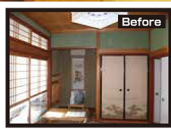

リフォーム NEWS

夏号

匠工房プレゼンツ!

Life Style!
supported by 匠工房

MC MORIYA 山形 匠工房

FM77.0 毎週木曜日 12:45-13:00

家族が集まるリビング空間

暗くて使いにくかった玄関の位置を変更し、かつ開き戸を引戸に変更したことで以前より使いやすく明るい玄関になりました。そうすることで導線的にロスがなくなり住みやすい配置計画を提案しました。

LDKはキッチンを壁付から対面に変更したことで、より開放的なLDKを実現することができました。寒さ対策については、解体時に躯体のみで解体し、断熱材の充填をすることで床からの底冷えに対処しました。またすべての窓サッシをシングルガラスから断熱性能の高いペアガラスへ変更しお家の断熱性能の向上をはかりました。

担当より
弊社社員のお知り合いということもあり、終始楽しく打合せや工事を進めたいと考えています。今度とも末永くお付き合いのほど宜しくお願いします。

施工面積……90.45㎡ 工期……約3ヵ月
施工箇所……玄関・LDK・浴室・トイレ 種別……戸建

熟練した技一棟一棟丁寧にリフォームします。

匠工房では、工事のほとんどを自社職人の職人さんをお願いしています。いつも安全大会や懇親会で交流しているので、安心知れています。共にお客様の方を向いて、チームプレーで頑張っています。

職人の私たちを厳しくお試ください。

2018年2月安全大会の様子

テレビで見るようなリフォームを設計・プランナーチームが実現します。