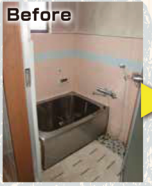

浴室

Before

お客様のご要望

タイルの浴室なので寒い。古くなってきたので新しくしたい。浴室を広くしたい。