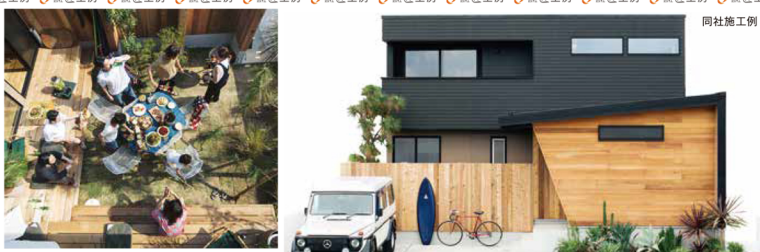

オープンハウス開催 日時:6/17(土)18日(土)24(土)25日(日) 10:00~16:00

栗東市 川辺 2,480万円 66,874円 45ヶ月 45ヶ月 JR手原駅徒歩24分

草津市 野村 2,880万円 77,660円 42ヶ月 42ヶ月 JR草津駅徒歩19分

栗東市 笠川 3,180万円 85,750円 47ヶ月 47ヶ月 JR栗東駅徒歩14分

栗東市 蜂屋 3,240万円 87,368円 45ヶ月 45ヶ月 JR手原駅徒歩9分

栗東市 小椋 1,998万円 53,661円 47ヶ月 47ヶ月 JR草津駅徒歩19分

栗東市 安養寺 2,380万円 64,178円 34ヶ月 34ヶ月 JR手原駅徒歩17分

エスリード栗東第2 2,595万円 69,840円 47ヶ月 47ヶ月 JR栗東駅徒歩4分

エスリード栗東 2,790万円 75,233円 47ヶ月 47ヶ月 JR栗東駅徒歩6分

庭までが、この家のリビング。