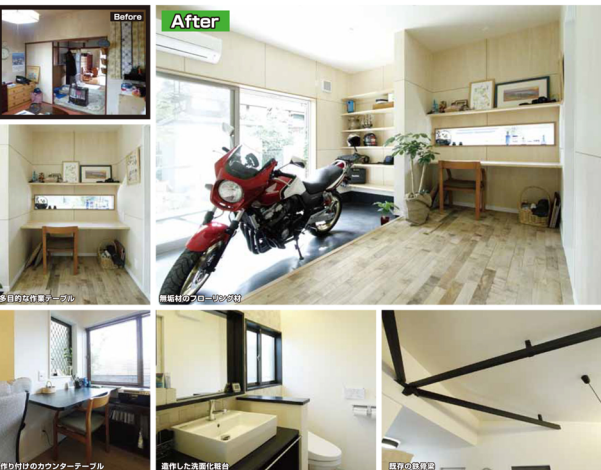

リフォーム NEWS 春号

匠工房プレゼンツ!
一家まるごと査定! バイエティ価格
一家まるごと査定! バイエティ価格
びわ湖放送 毎週日曜日 10:30~11:00

趣味と暮らせる平屋

築40年、延床39.9坪の平屋のリフォーム計画を行いました。和室をLDKとつなげることで広々としたLDKを実現し、既存の鉄骨梁をあえて見せることにより印象的な空間ができました。もう一つの和室はお二人の素敵な趣味を楽しむと頂ける自由度の高い空間を目指し、室内に土間コンクリートを施工しバイクや多目的に使用できるように計画しました。サンリナーはシンプルに使いやすく、また十分な収納力があるクローゼットなども実現しました。

担当より

初回の現地調査から仕様の打合せ、また工事完了まで仲身に楽しく対応させて頂きました。これもW様お二人の良さが伝わってきたかと思いますが、またご主人とバイクの趣味が合い、個人的にも羨ましい素敵な趣味室が完成したと思います。また屋根のカウンターテールへ切子ガラスの光が注ぎ気に入るとの言葉が印象的でした。これからも日々生活の中でお家の「お気に入り」の場所を見つけてください!

担当：安達 設計：尾上

施工面積 …… 53.64㎡ (16.23坪) 工期 …… 1ヵ月半
施工場所 …… お風呂・洗面・トイレ・リビング 種類 …… 一戸建て

お客様の声

おかげさまで明るく風通しのよい家となりました。特にこだわった趣味室は、想像していた以上にできてありがたきと喜んで入りました。せがみの余興を過ごす場所として、とても充実した時間を送れることを期待します。(W様)

熟練した技一棟一棟丁寧にもリフォームします。

匠工房では、工事のほとんどを自社職人会の職人さんにお願いしています。いつも安全大会や懇親会で交流しているので、気心知れています。共にお客様の方を向いて、チームプレーで頑張っています。