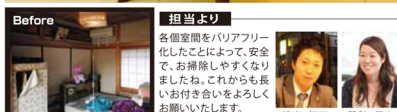

担当: 梅田 設計: 藤上

施工面積……111.76㎡ (33.81坪) 工期……3か月 種類……一戸建て
施工箇所……リビング、寝室、トイレ、浴室、洗面脱衣室、玄関、廊下、外壁、土間解体

お客様の声

思い出の竹材を綺麗に使用して頂き、日々生活の中に感じることが出来る様になっています。不便を感じていた段差も解消され、暮らしやすい住まいになりました。広い収納スペースがあることで家の中もスッキリしたような感じがします。数々ある悩みを聞いて頂き、大満足の仕上がりになりました!ありがとうございました! (M様)

『断捨離』で心地良い大人のくつろぎ空間

既存は離れなので、浴室がなく、キッチンも簡易的なものしかありませんでした。日当たりのいい南側に水廻りがあり、居室に光が入らず、薄暗かったです。今回のリフォームでは南側にリビング兼書コーナーを造作し、掃出し窓を採用することにより光を室内に入れています。各個室間のバリアフリーにも配慮し、いつまでも生活のしやすい空間を目指しました。

施工面積……72.4㎡ (21.9坪) 工期……5か月 種類……一戸建て
施工箇所……LDK、水廻り、玄関、寝室、外壁、屋根